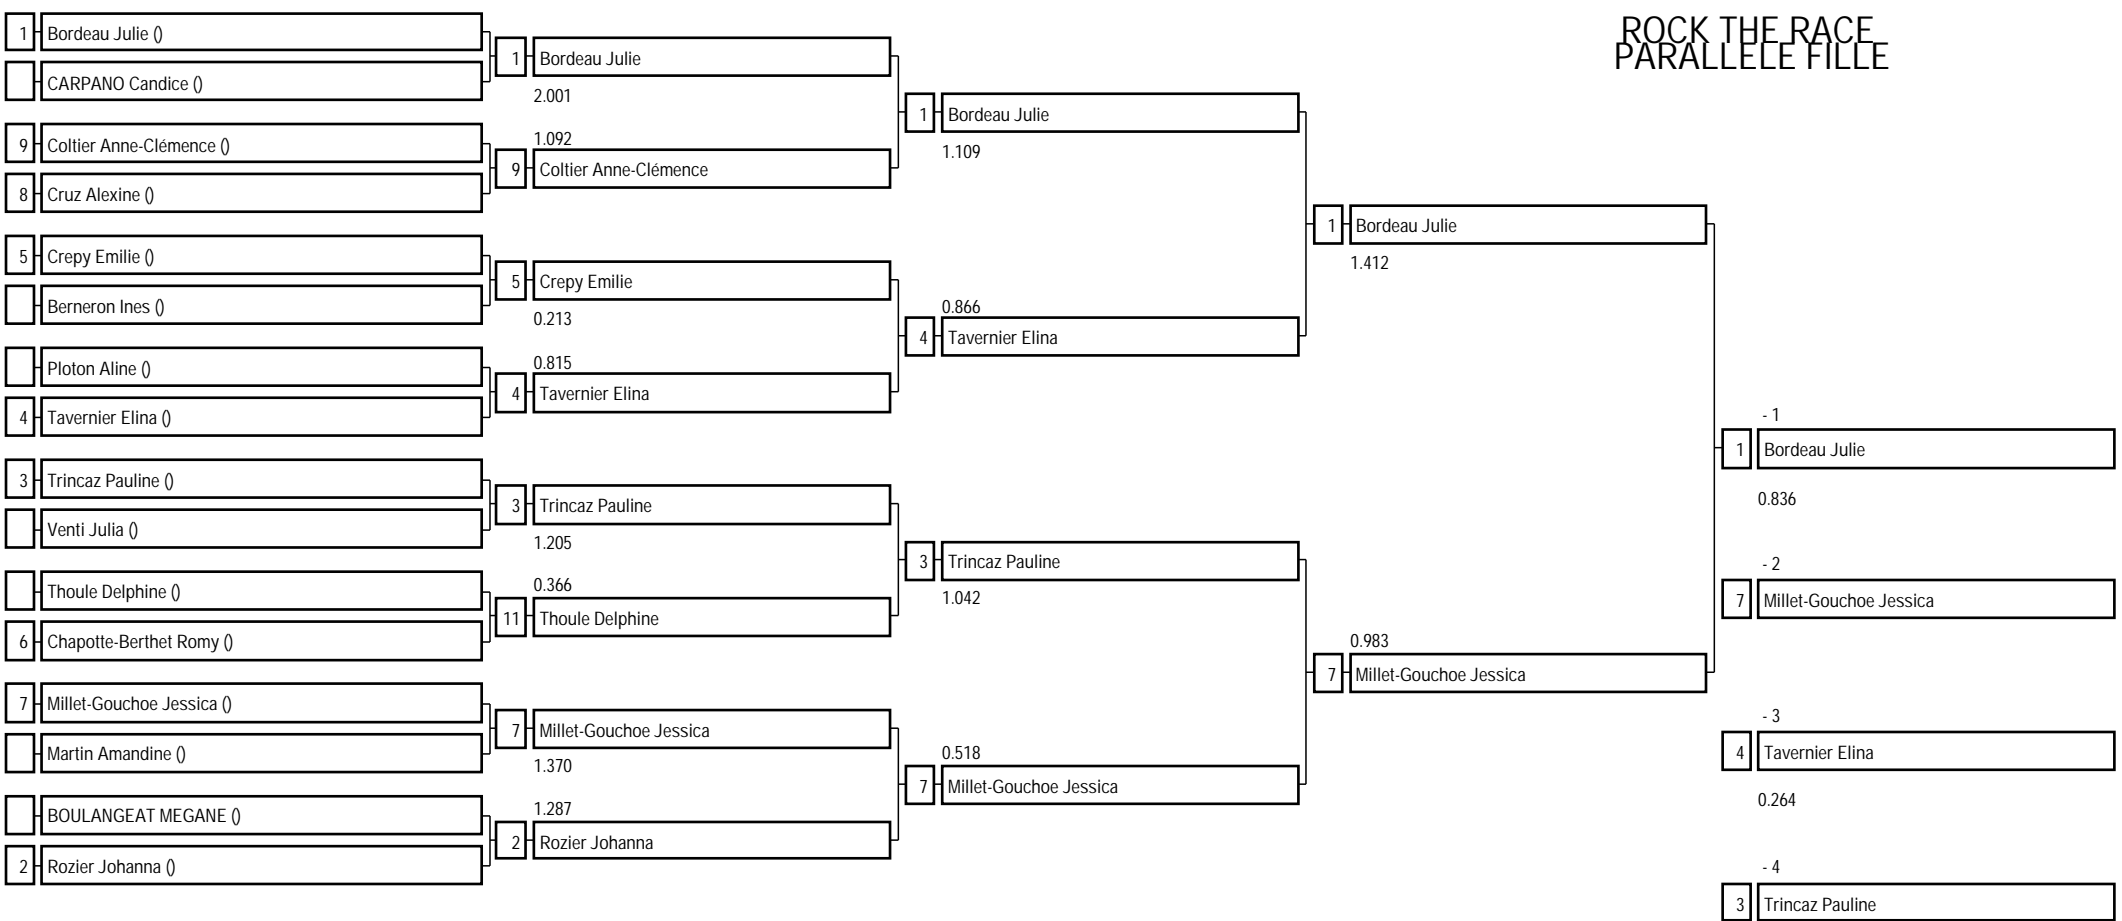

ROCK THE RACE PARALLELE FILLE

Podium

- 1 - Bordeaux Julie ()
- 2 - Millet-Gouchoe Jessica ()
- 3 - Tavernier Elina ()
- 4 - Trincaz Pauline ()